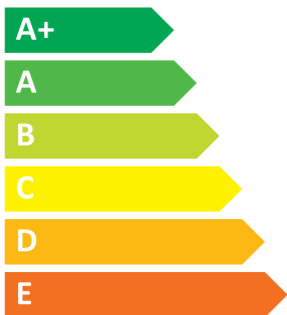

**ENERG**  
енергия · ενεργεια

**BRINK**

**Flair 325 EU**

clock / central demand / local demand

**A+**

**41**  
dB

**325 m<sup>3</sup>/h**